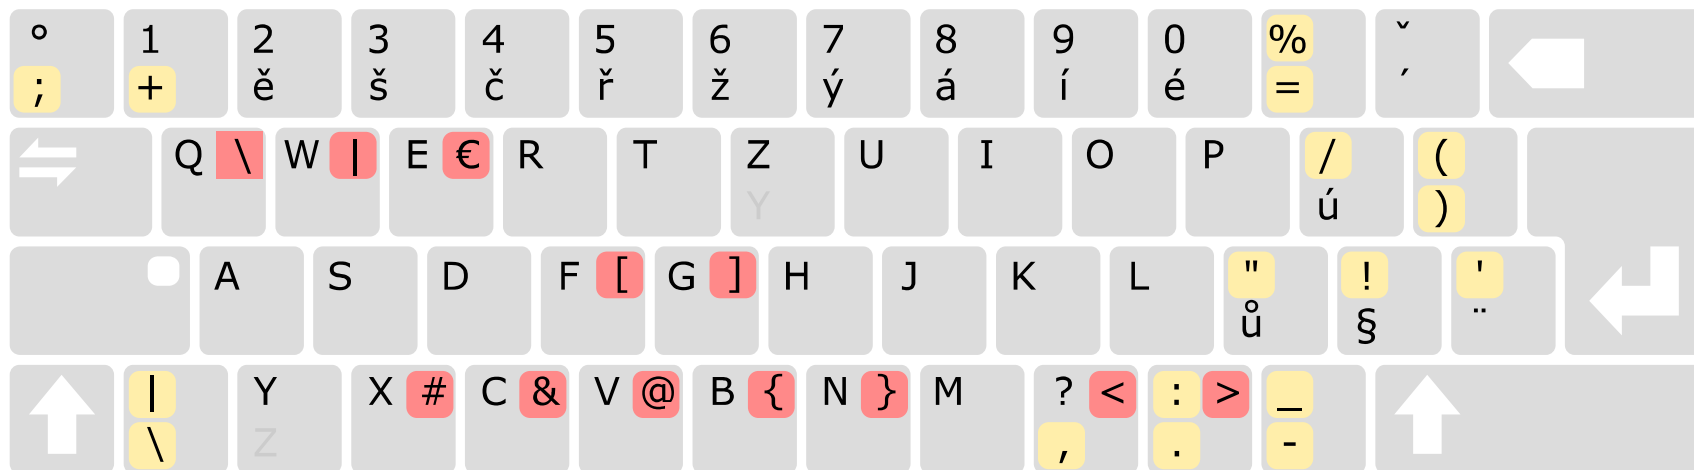

## česká klávesnice

AltGr

## anglická (americká) klávesnice

- + plus
- \* hvězdička
- minus
- / lomítko
- % procenta
- @ zavináč
- = rovná se
- ! vykřičník
- ' " uvozovky
- \ zpětné lomítko
- , čárka
- . tečka
- : dvojtečka
- ; středník
- # mřížka
- & ampersand
- | svislítko
- ^ stříška
- ~ tilda
- ( ) závorky
- { } složené závorky
- [ ] hranaté závorky
- < > ostré závorky
- \_ podtržítko