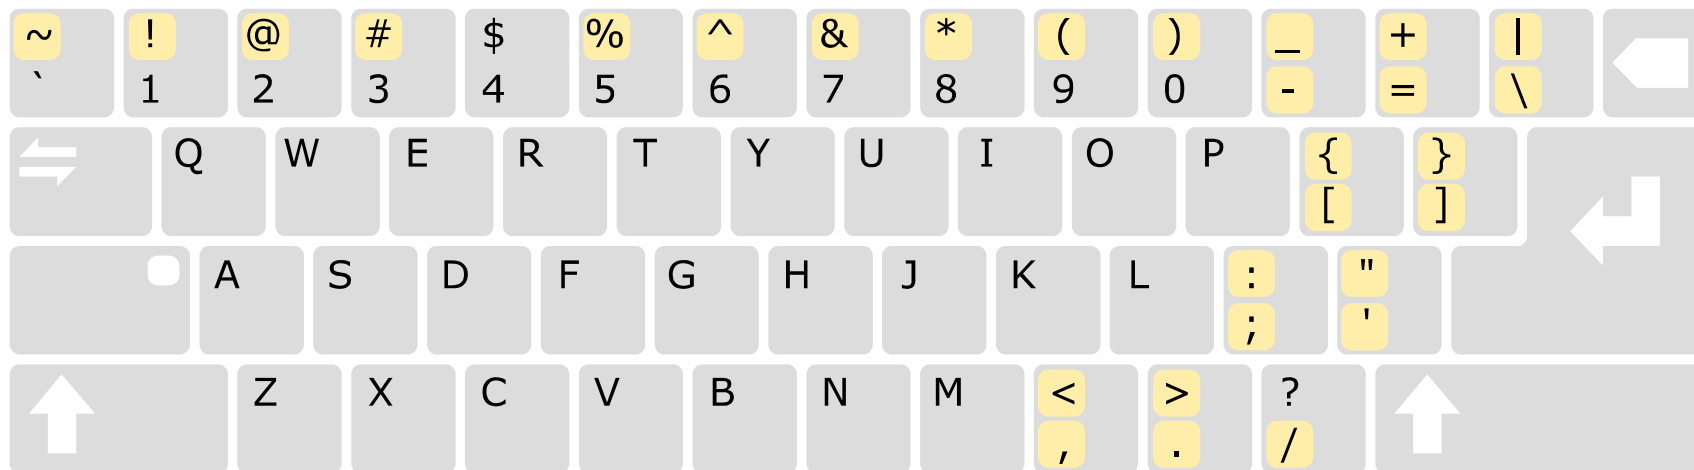

## česká klávesnice

AltGr

## anglická (americká) klávesnice

- + plus
- \* hvězdička
- minus
- / lomítko
- % procenta
- @ zavináč
- = rovná se
- ! vykřičník
- ' " uvozovky
- \ zpětné lomítko
- , čárka
- . tečka
- : dvojtečka
- ; středník
- # mřížka
- & ampersand
- | svislítko
- ^ stříška
- ~ tilda
- ( ) závorky
- { } složené závorky
- [ ] hranaté závorky
- < > ostré závorky
- \_ podtržítko